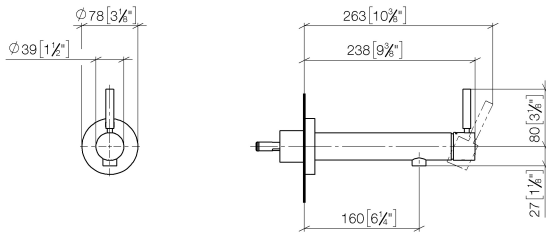

**META Mitigeur monocommande de lavabo mural sans garniture d'écoulement -
Chrome brossé**

META

36 804 661

- saillie 160 mm
- bec déverseur fixe
- jet circulaire enrichi en air
- diamètre de percement 60 mm
- rosace Ø 78 mm
- débit maxi. 5,7 l/min
- sans plomb
- avec fixation unique
- Ce produit contribue au respect des exigences des systèmes d'évaluation des bâtiments écologiques, par exemple LEED®, BREEAM®, DGNB

36 804 661
mm [inches]

Diagramme de débit

Certificats

LGA_19462.

DVGW_DW-
6512DN0127.

WRAS_2003025.

36 804 661
Les pièces pour les
autres finitions
peuvent être
trouvées ici : Chrome

Liste des pièces de rechange

N°	Article Numéro	Désignation	Fréquence de montage	Délai de livraison
1	09 24 77 002 90	écrou	1	2
2	90 31 11 030 00 90	tige	3	2
3	09 21 02 128 90	douille	1	2
4	09 14 10 139 90	joint	2	2
5	09 24 04 210 10 90	raccord à vis	1	2
6	90 14 10 063 00 90	joint	1	2
7	09 27 88 009-93	rosace	1	20
8	09 31 11 144 90	tige	1	2
9	90 15 05 044 00 90	cartouche	1	2
10	90 28 10 148 00 90	accessoires	1	2
11	09 24 04 266 90	écrou	1	2
12	09 14 10 120 90	joint	1	2
13	09 28 30 043-93	hotte	1	20
14	90 20 66 024 00-93	poignée	1	20
15	90 23 01 168 00-93	mousseur	1	20